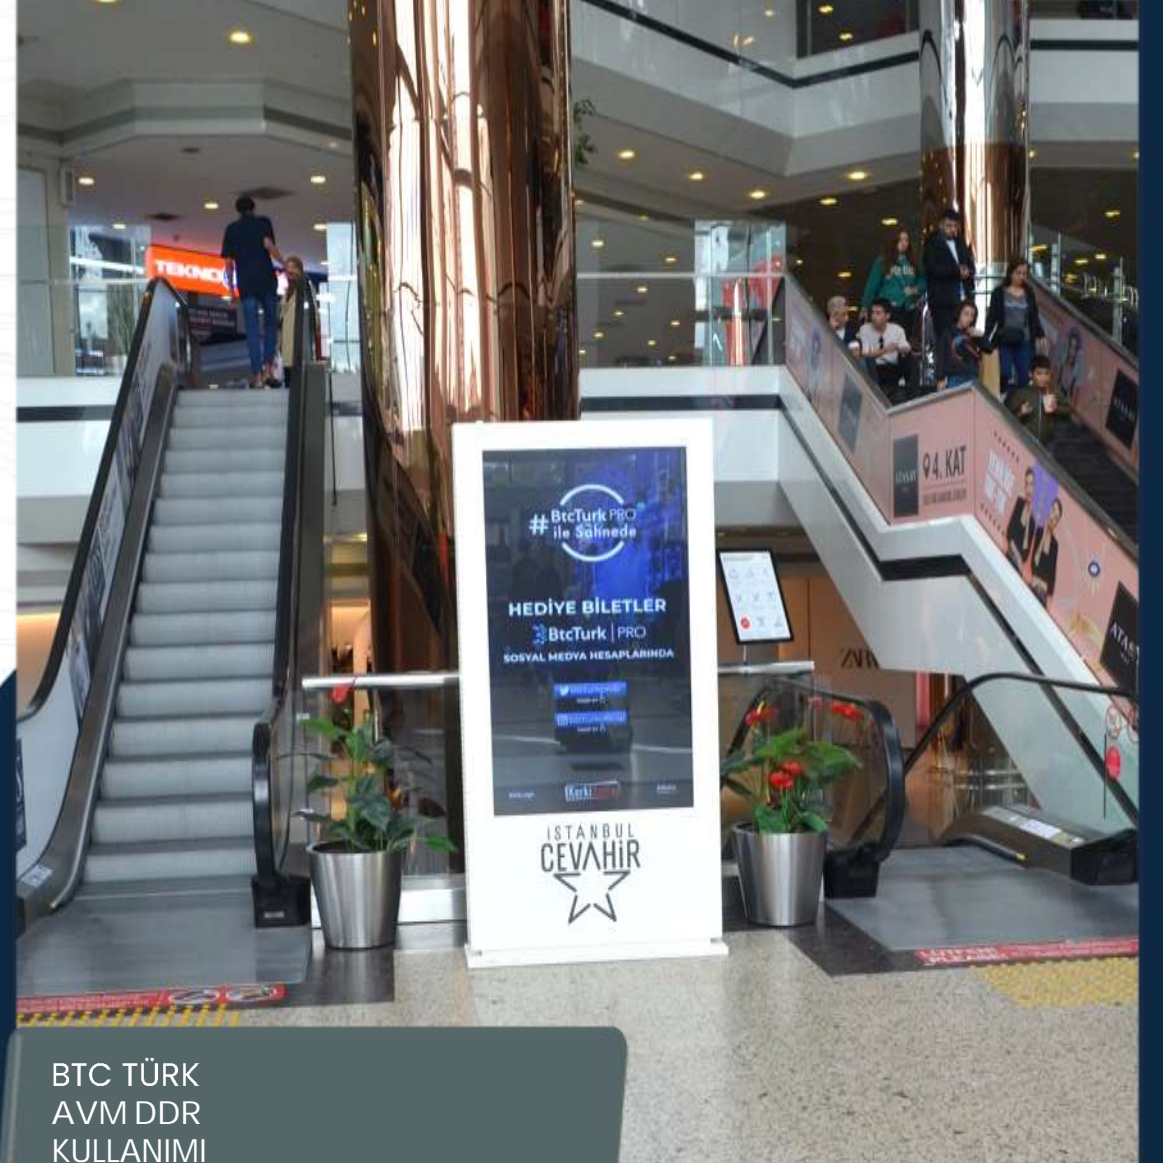

YALE KİLİT
AVM DİJİTAL EKLAN
KULLANIMI

YAPI KREDİ
AVM DİJİTAL EKLAN
KULLANIMI

AMAZON PRIME VIDEO
AVM DDR
KULLANIMI

AMAZON PRIME VIDEO
AVM DDR
KULLANIMI

ARBY'S
AVM DDR
KULLANIMI

ARÇELİK
AVM DDR
KULLANIMI

BOYNER
AVM DDR
KULLANIMI