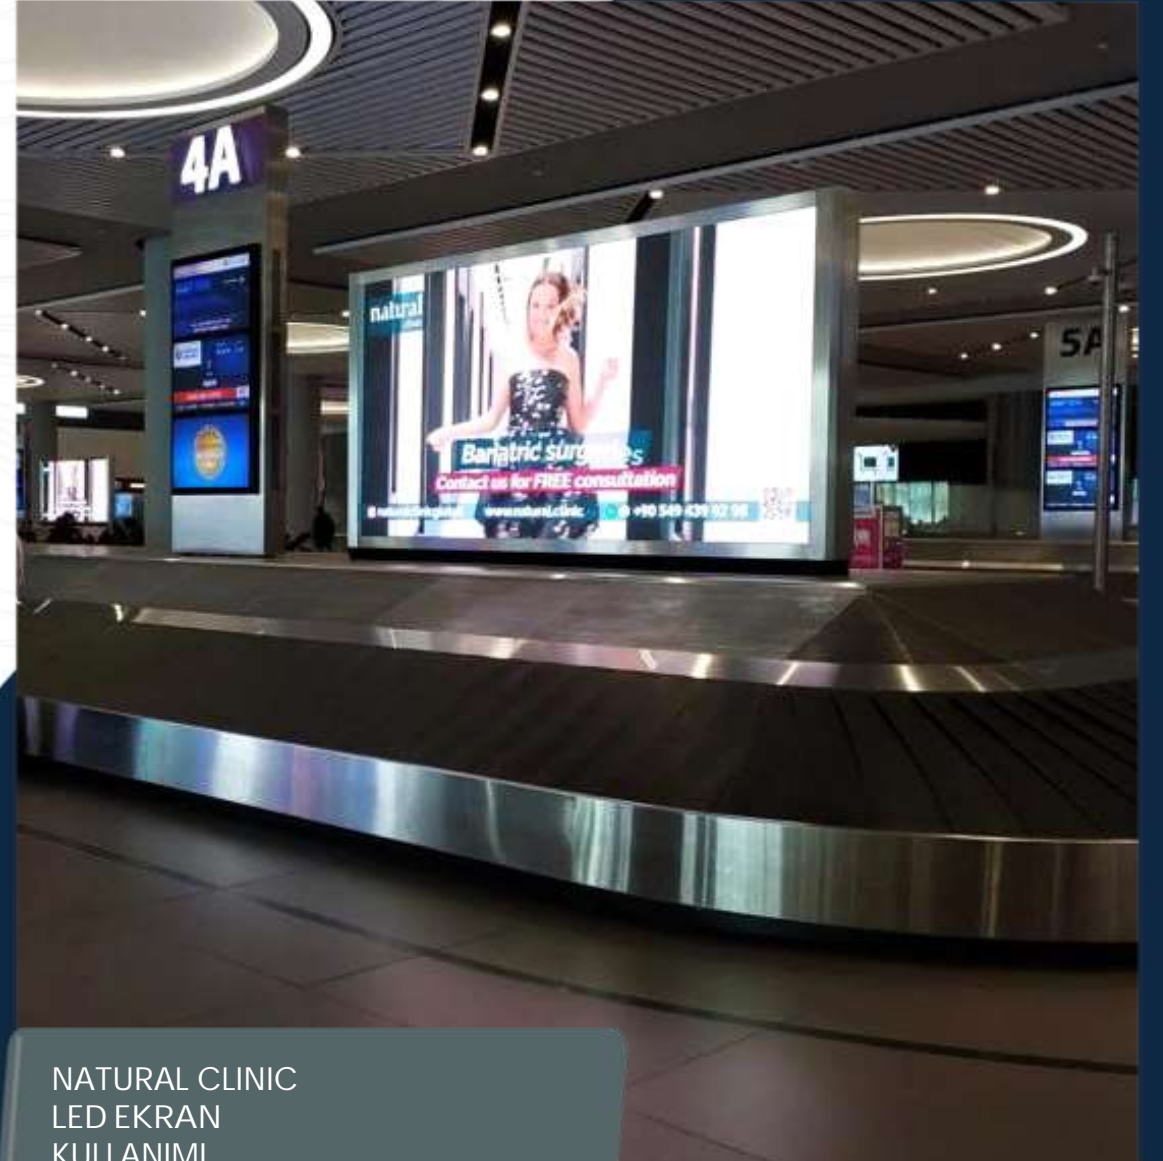

BİRÜNİ LABORATUVARI
LED EKРАН
KULLANIMI

BLOUMSIE
LED EKRAM
KULLANIMI

BRAND WEEK İSTANBUL
LED EKRAM
KULLANIMI

CAHİDE PALAZZO
LED EKRAN
KULLANIMI

GAZİANTEP BÜYÜKŞEHİR
BELEDİYESİ
LED EKRAN
KULLANIMI

İPEKYOL
LED EKRAM
KULLANIMI

KONYA BÜYÜKŞEHİR BELEDİYESİ
LED EKRAM
KULLANIMI

MASTERCARD
LED EKRAM
KULLANIMI

NATURAL CLINIC
LED EKRAM
KULLANIMI

NIPPON PAINT
LED EKРАН
KULLANIMI

PASTEL
LED EKРАН
KULLANIMI

THY
LED EKLAN
KULLANIMI

TV 100
LED EKLAN
KULLANIMI