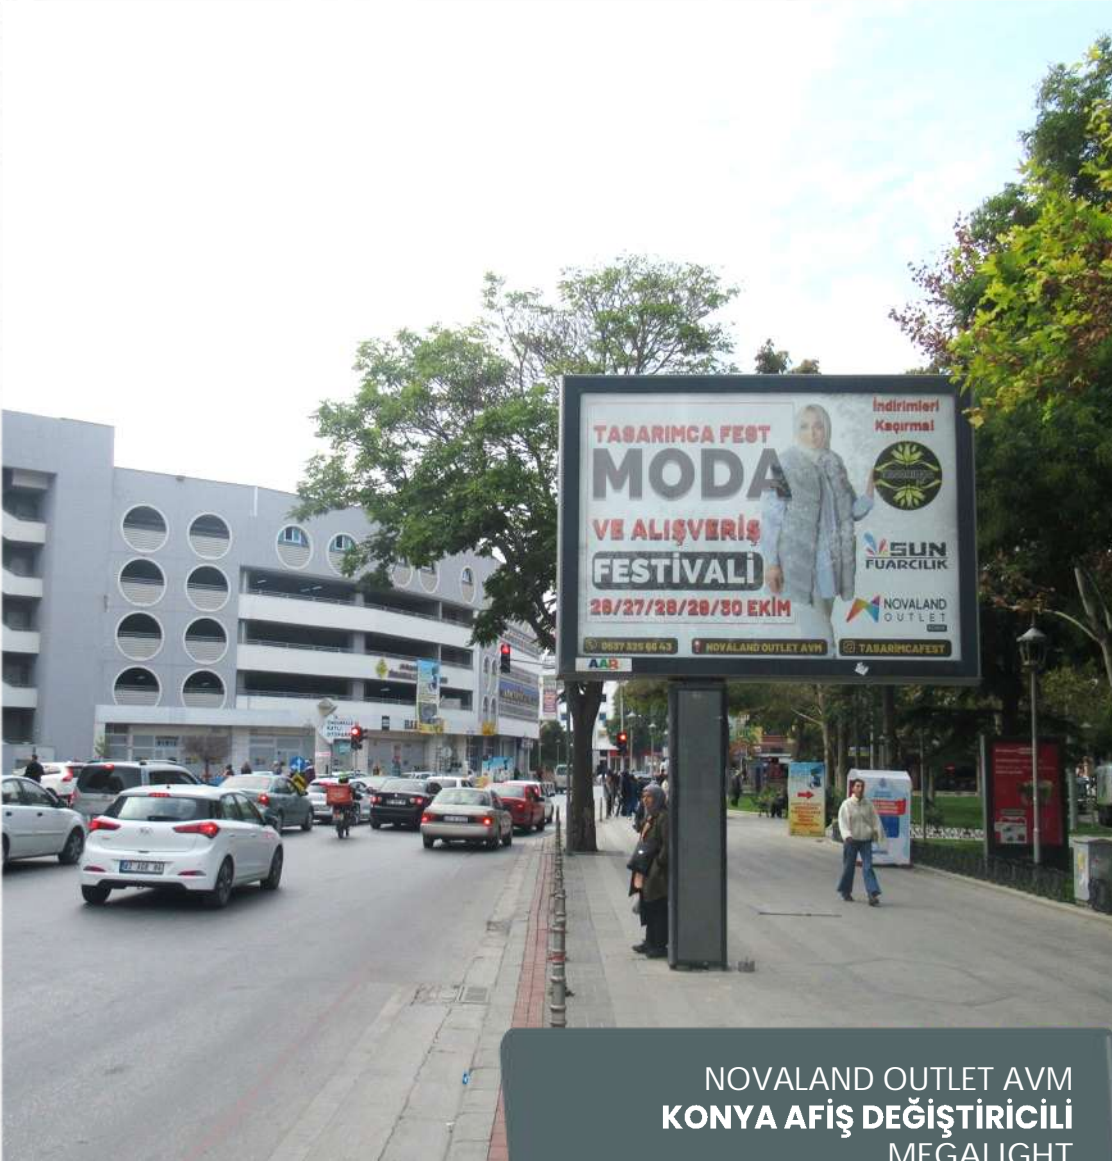

KONYAGÖZ
KONYA AFIŞ DEĞİŞTİRİCİLİ
MEGALIGHT
KULLANIMI

KULE SİTE AVM
KONYA AFIŞ DEĞİŞTİRİCİLİ
MEGALIGHT
KULLANIMI

NEF
KONYA AFIŞ DEĞİŞTİRİCİLİ
MEGALIGHT
KULLANIMI

NOVALAND OUTLET AVM
KONYA AFIŞ DEĞİŞTİRİCİLİ
MEGALIGHT
KULLANIMI