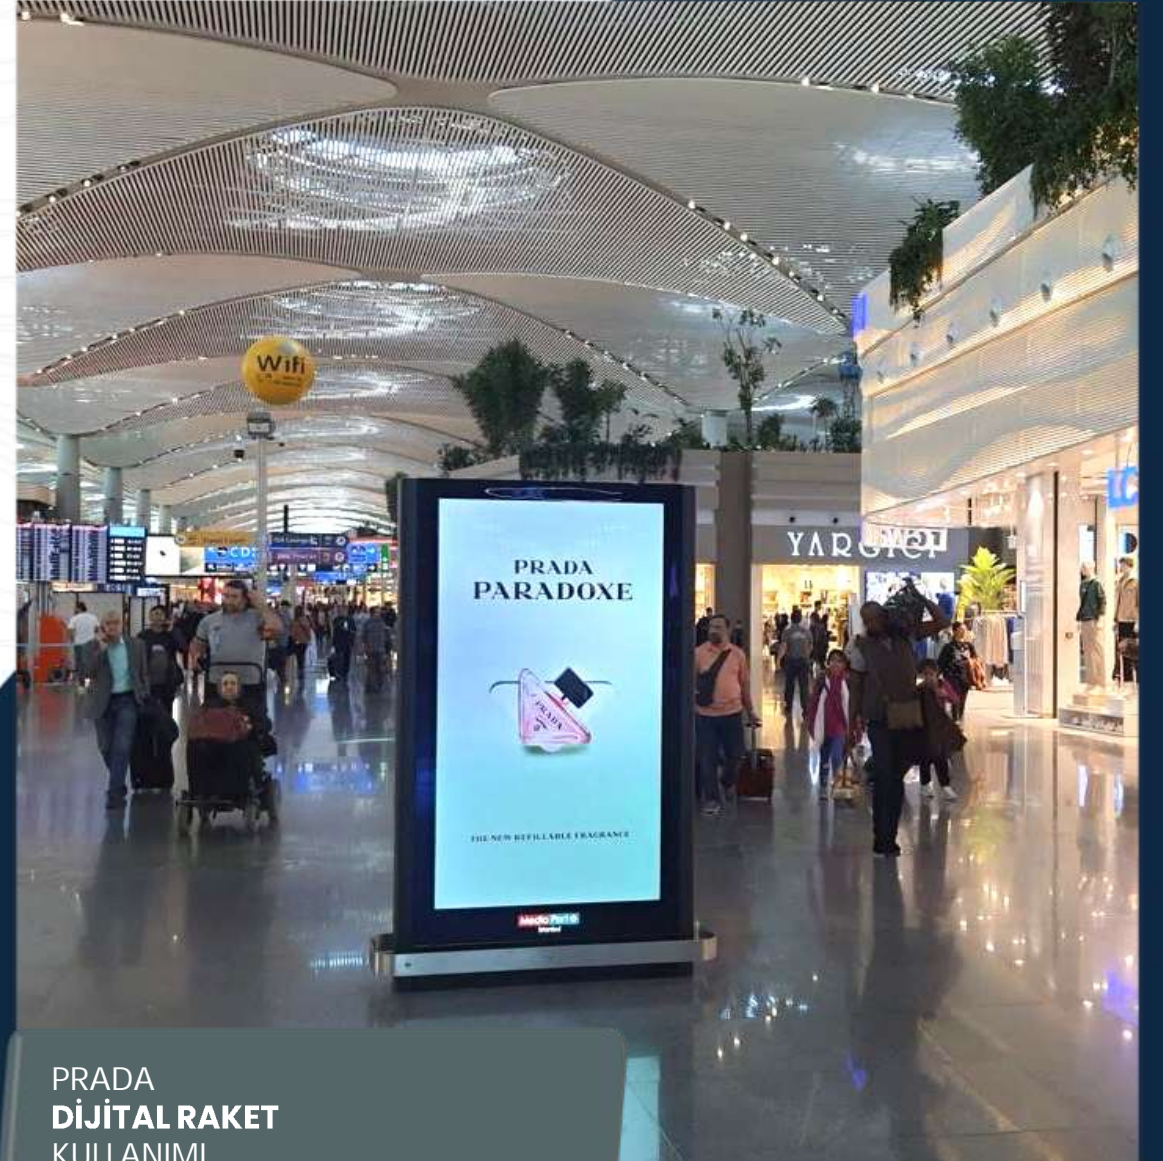

MASTERCARD
DİJİTAL RAKET
KULLANIMI