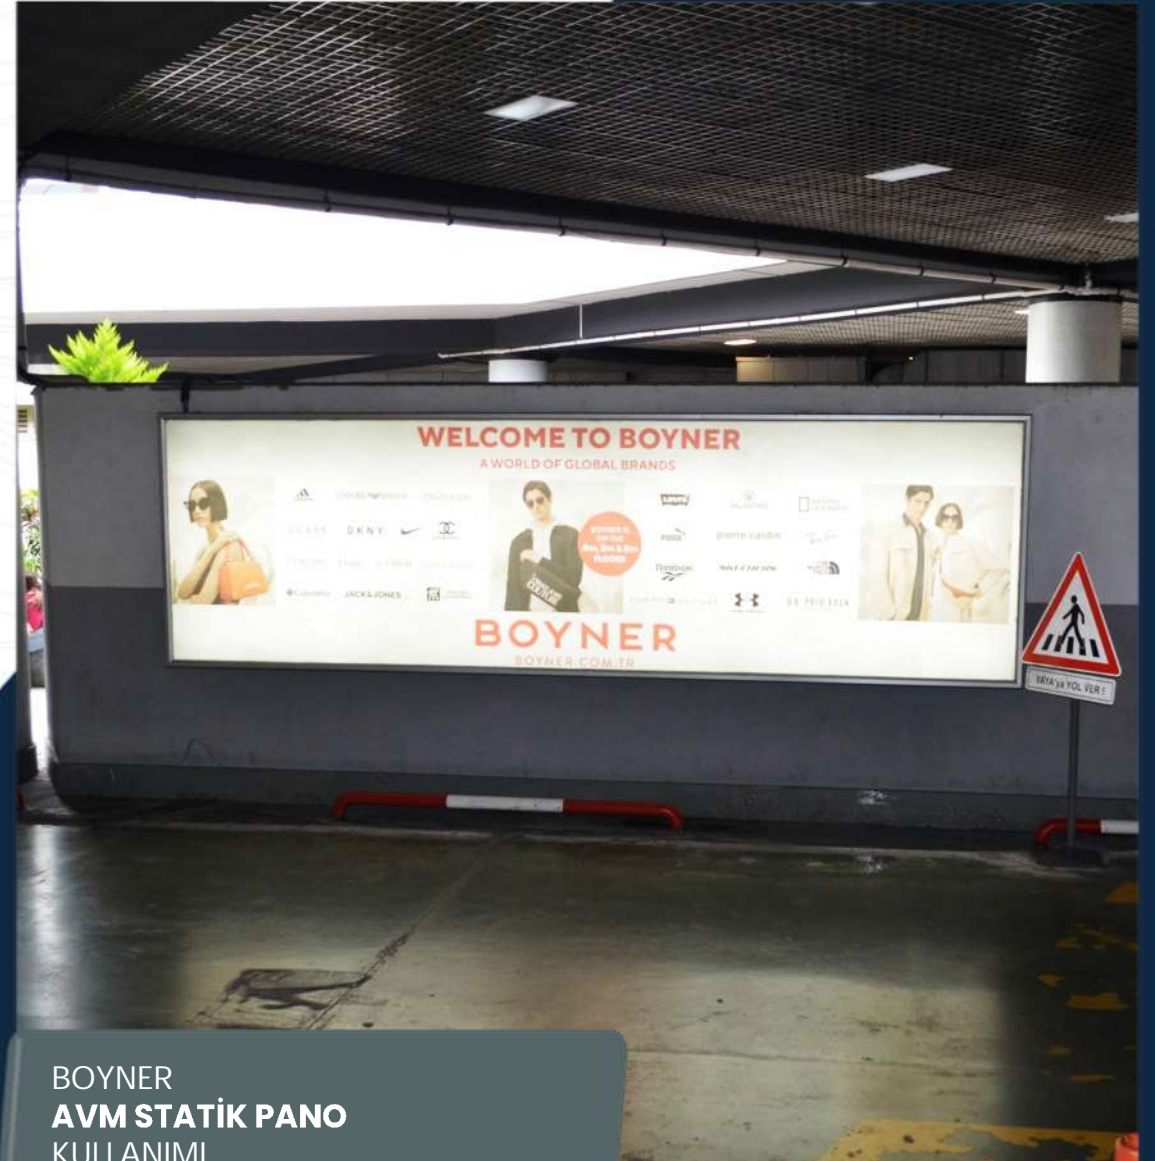

BOYNER
AVM STATİK PANO
KULLANIMI