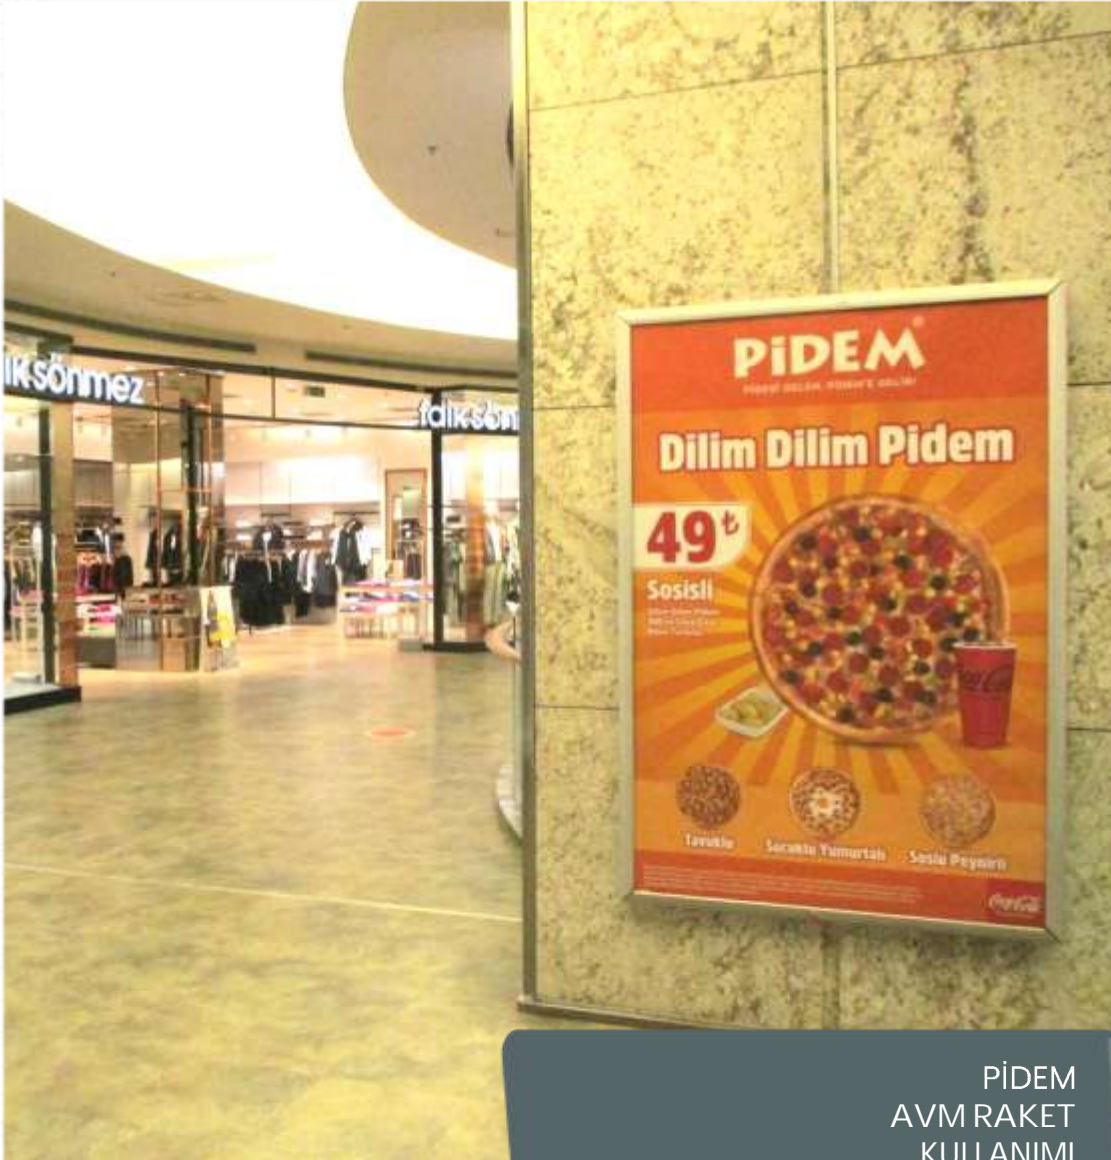

TEKNİK YAPI
AVM LED EKRAM
KULLANIMI

TOYZZ SHOP
AVM LED EKLAN
KULLANIMI

VICHY
AVM LED EKLAN
KULLANIMI

CAHİDE PALAZZO
AVM RAKET
KULLANIMI

HD İSKENDER
AVM RAKET
KULLANIMI

PİDEM
AVM RAKET
KULLANIMI

ARBY'S
AVM STATİK PANO
KULLANIMI