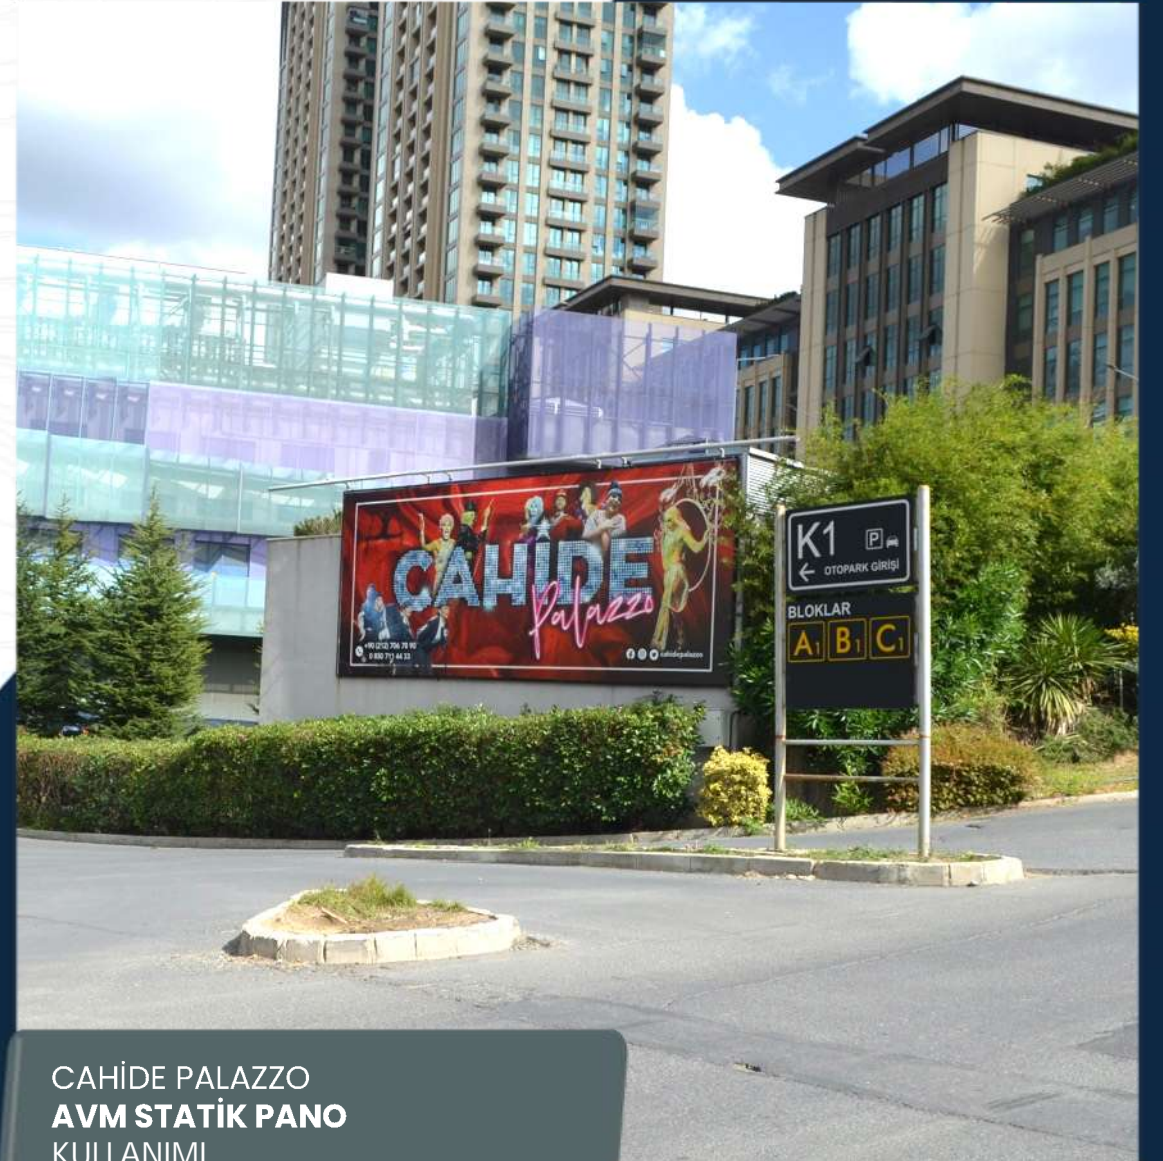

CAHİDE PALAZZO
AVM STATİK PANO
KULLANIMI