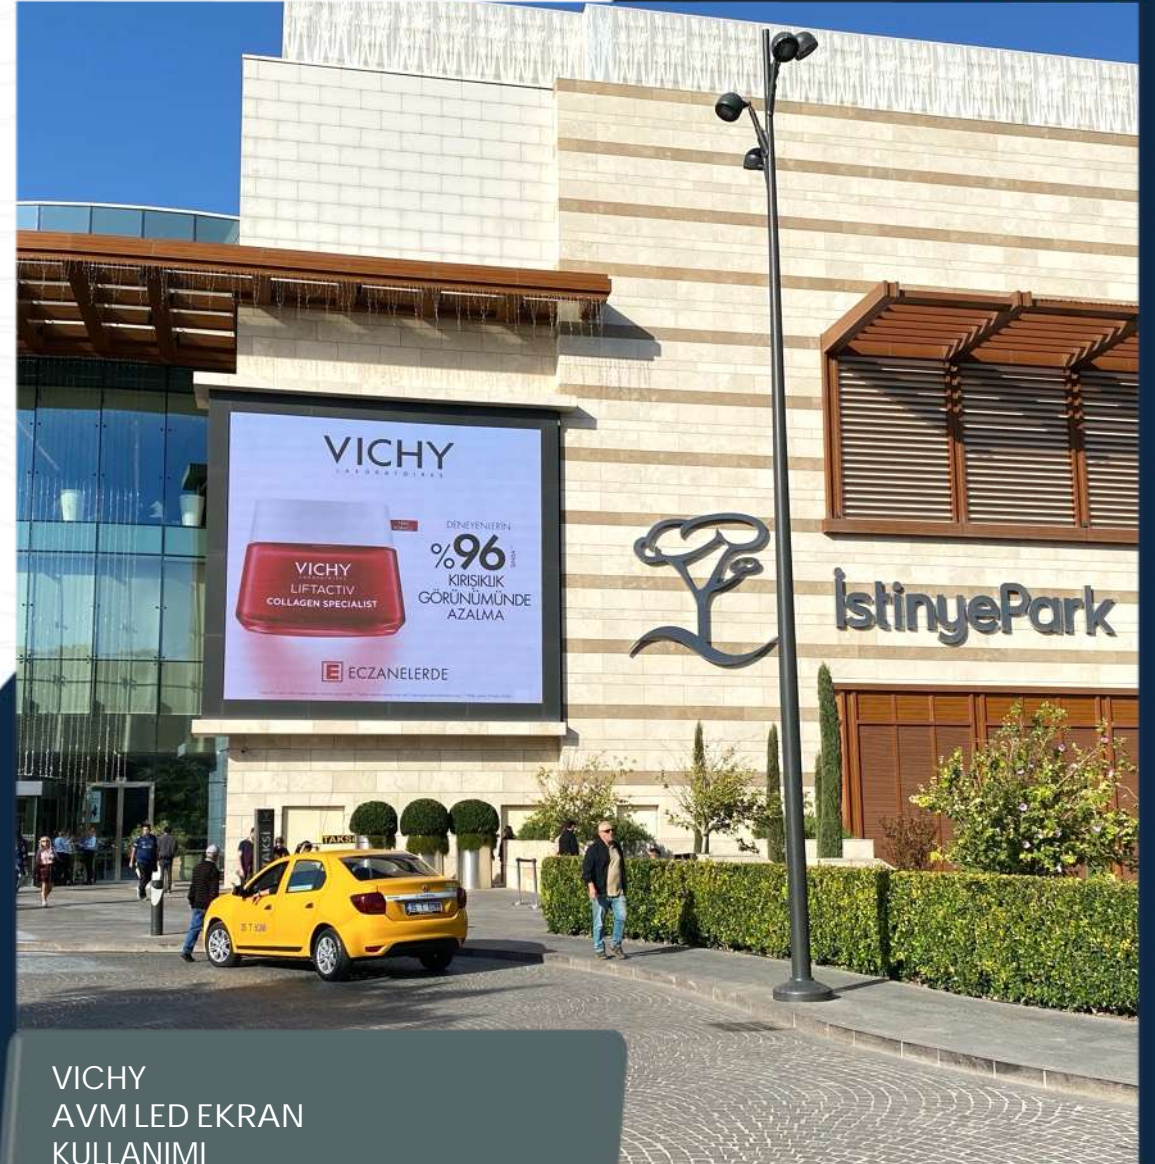

VICHY
AVM LED EKLAN
KULLANIMI