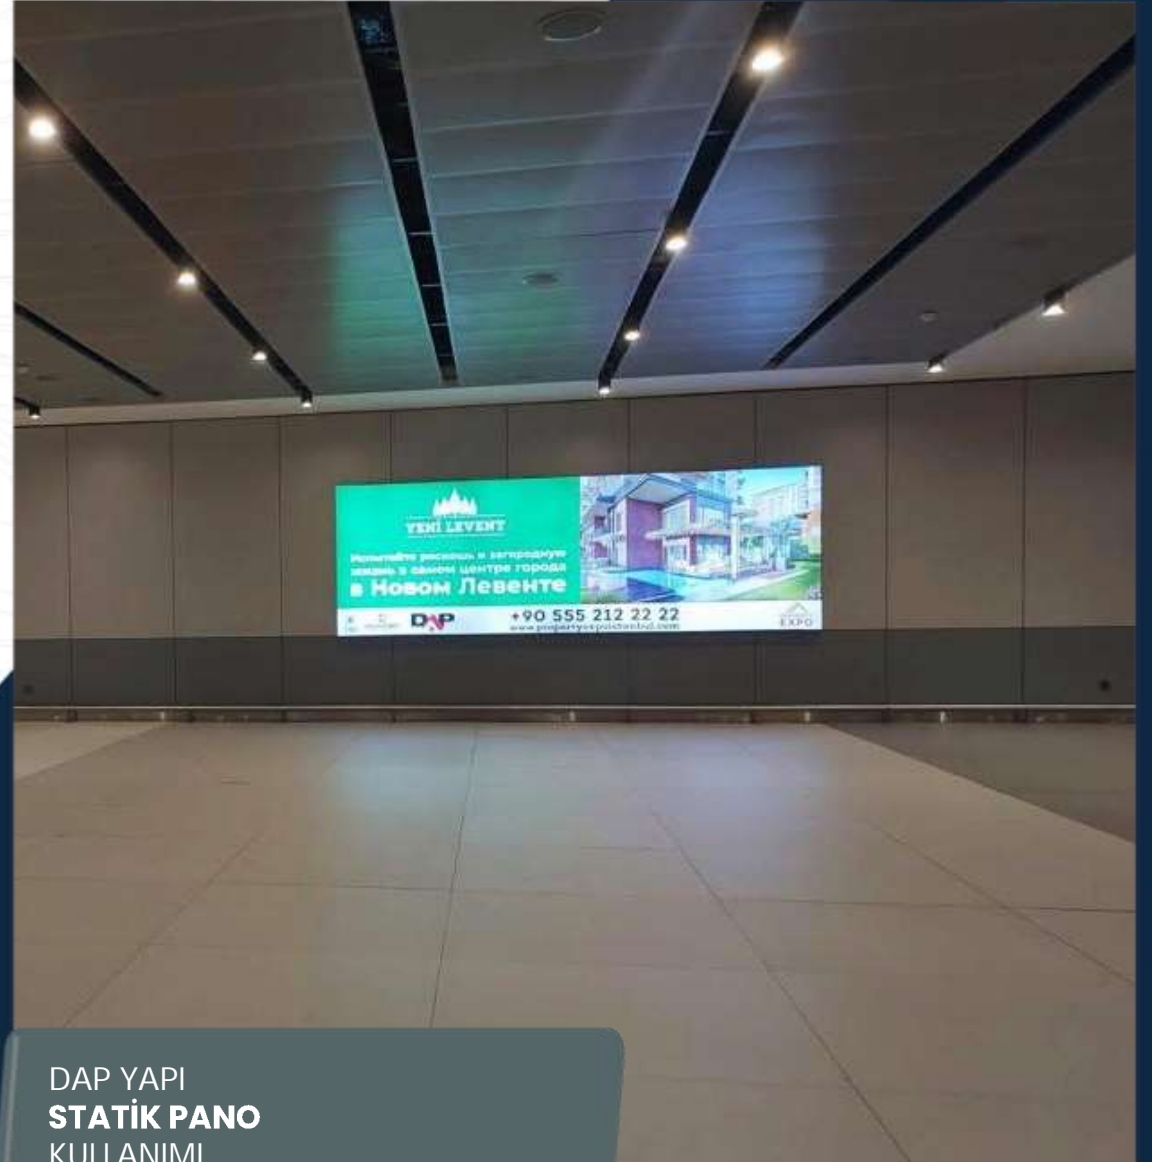

BENESTA
STATİK PANO
KULLANIMI