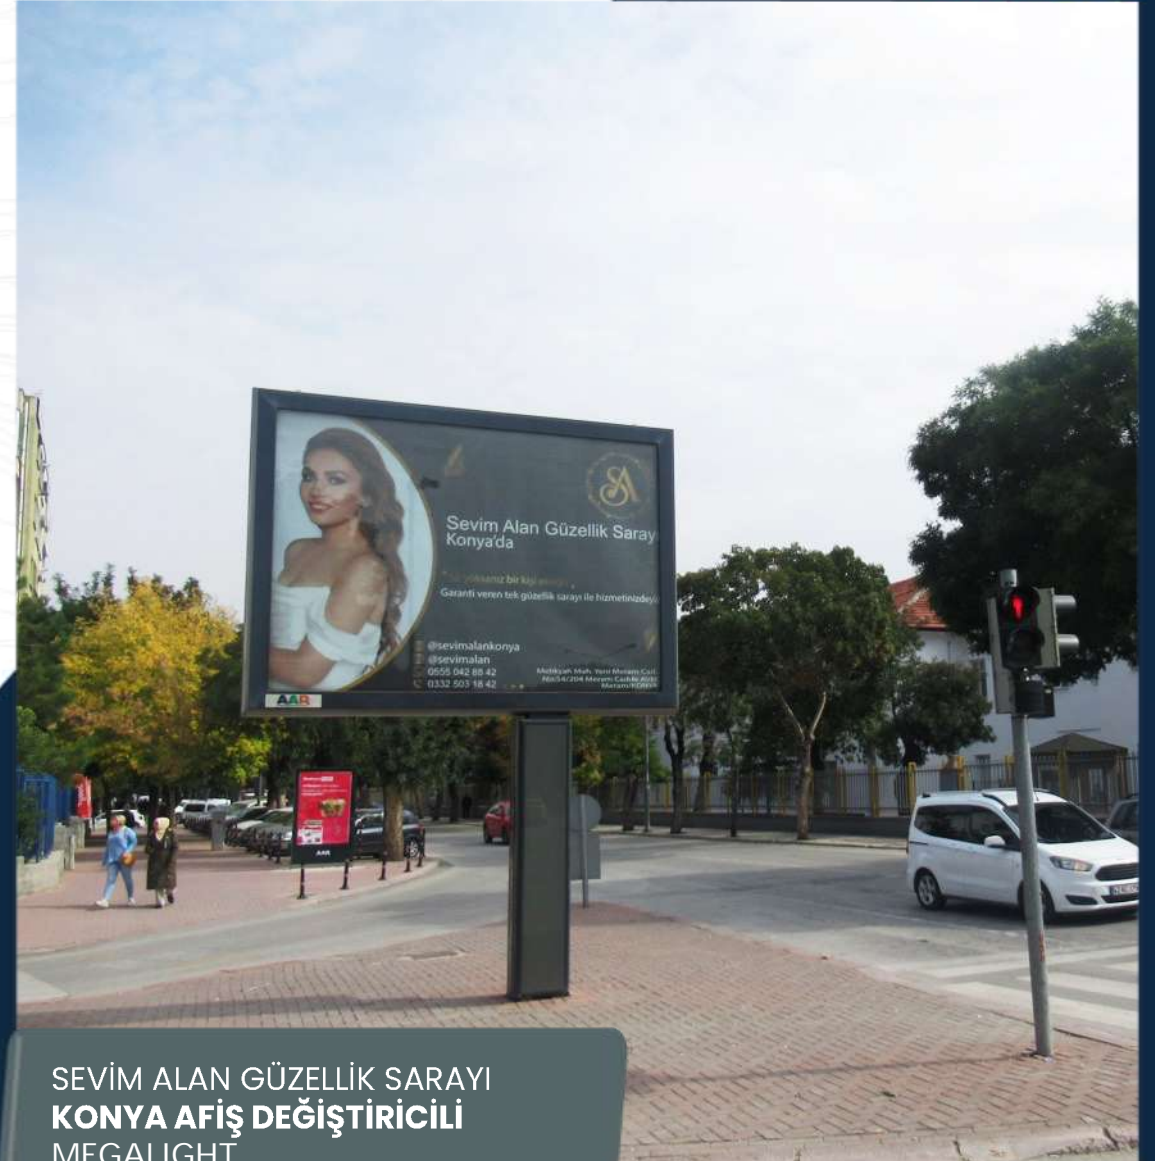

KONYAGÖZ
KONYA AFIŞ DEĞİŞTİRİCİLİ
MEGALIGHT
KULLANIMI

KULE SİTE AVM
KONYA AFIŞ DEĞİŞTİRİCİLİ
MEGALIGHT
KULLANIMI

NEF
KONYA AFIŞ DEĞİŞTİRİCİLİ
MEGALIGHT
KULLANIMI

NOVALAND OUTLET AVM
KONYA AFIŞ DEĞİŞTİRİCİLİ
MEGALIGHT
KULLANIMI