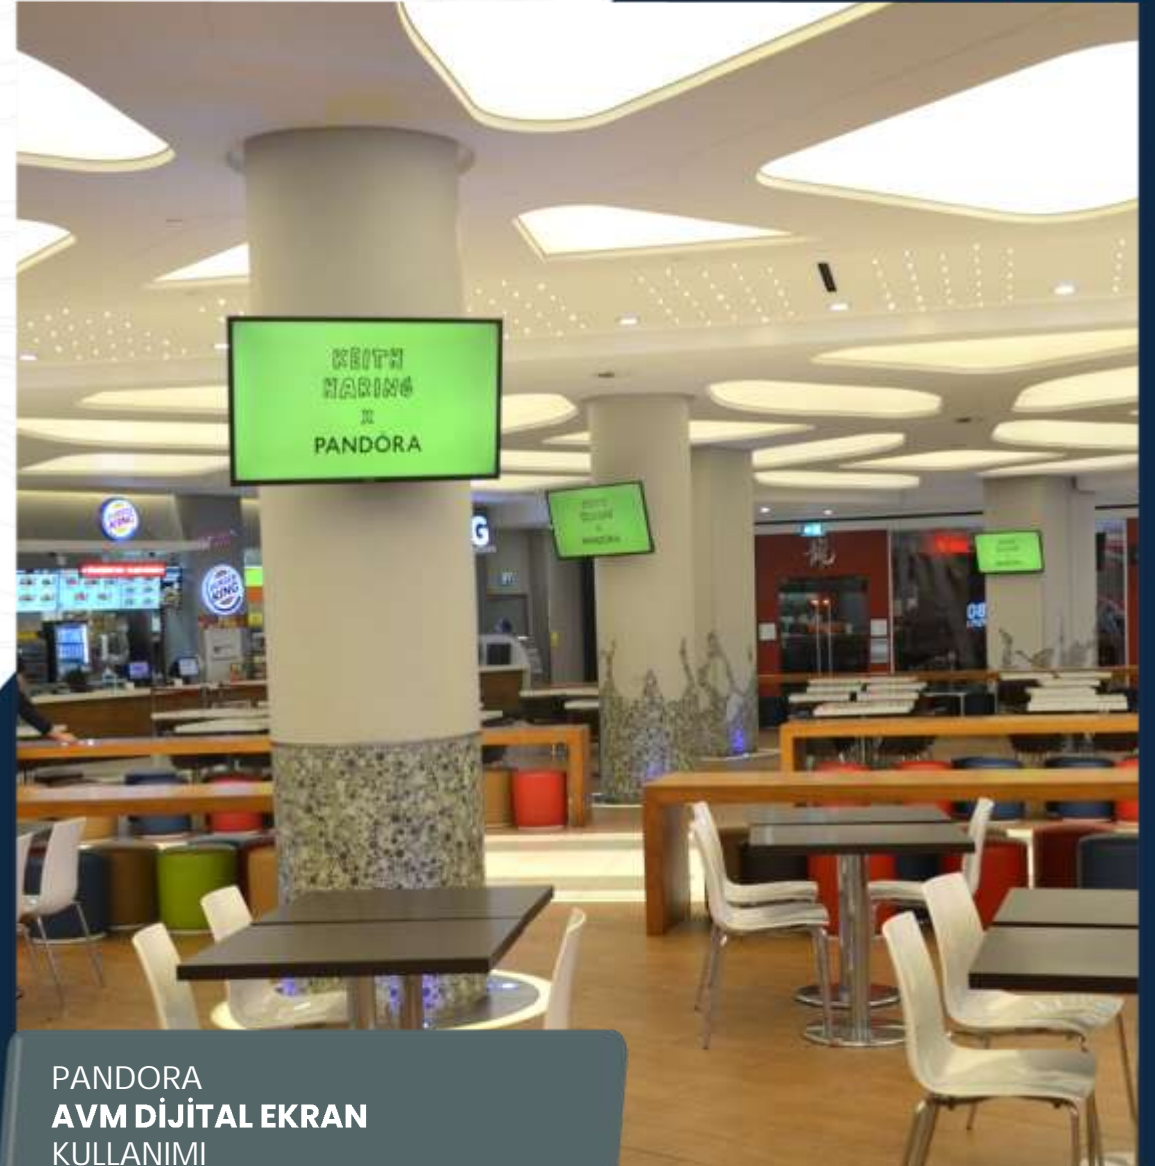

PANDORA
AVM DİJİTAL EKLAN
KULLANIMI