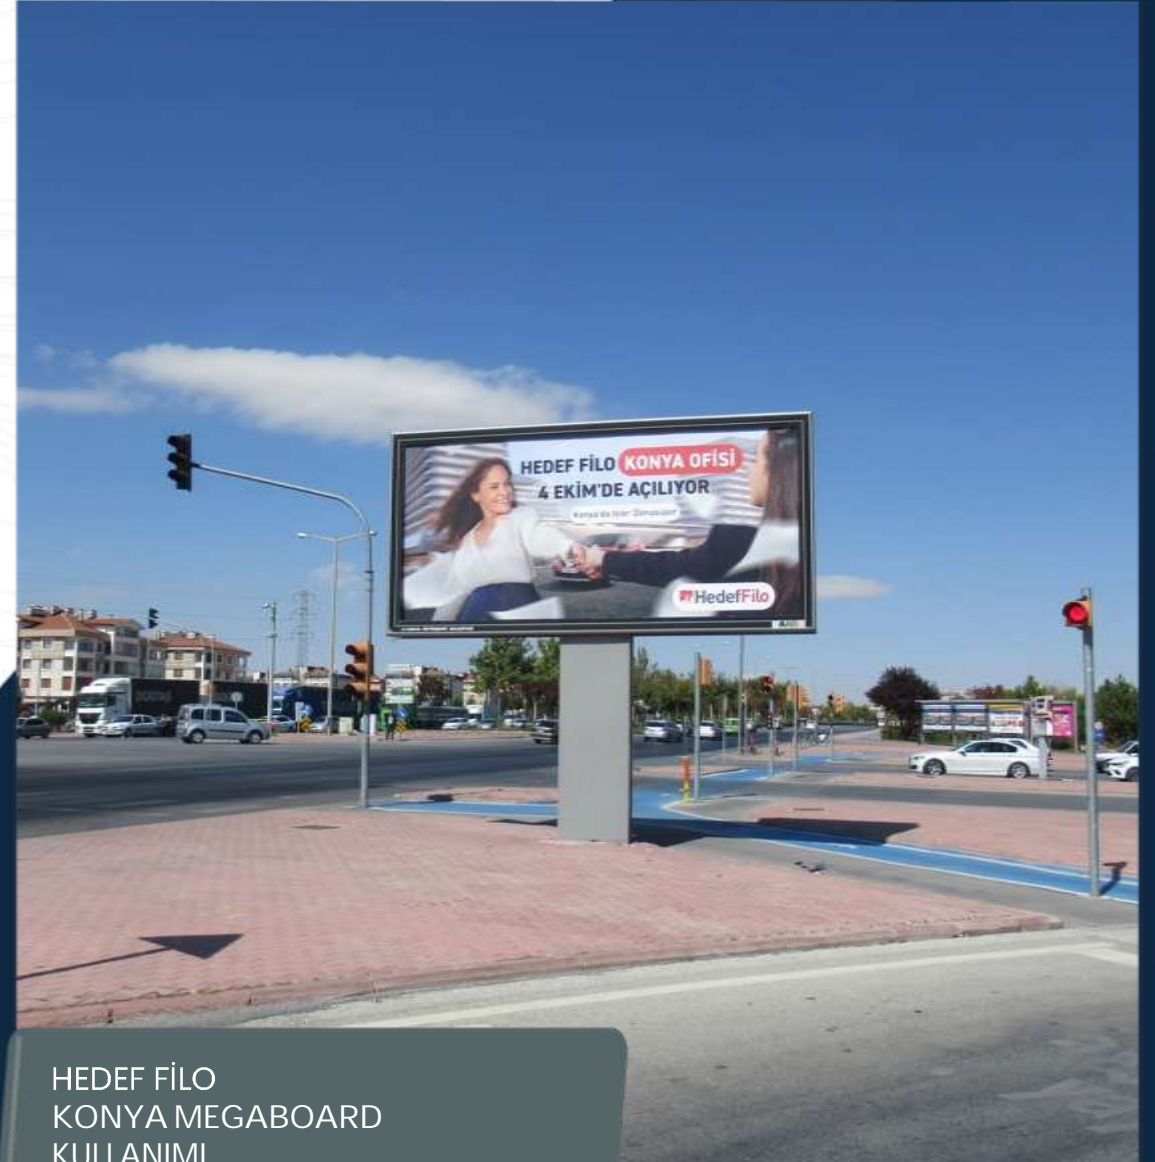

FIAT
KONYA MEGABOARD
KULLANIMI