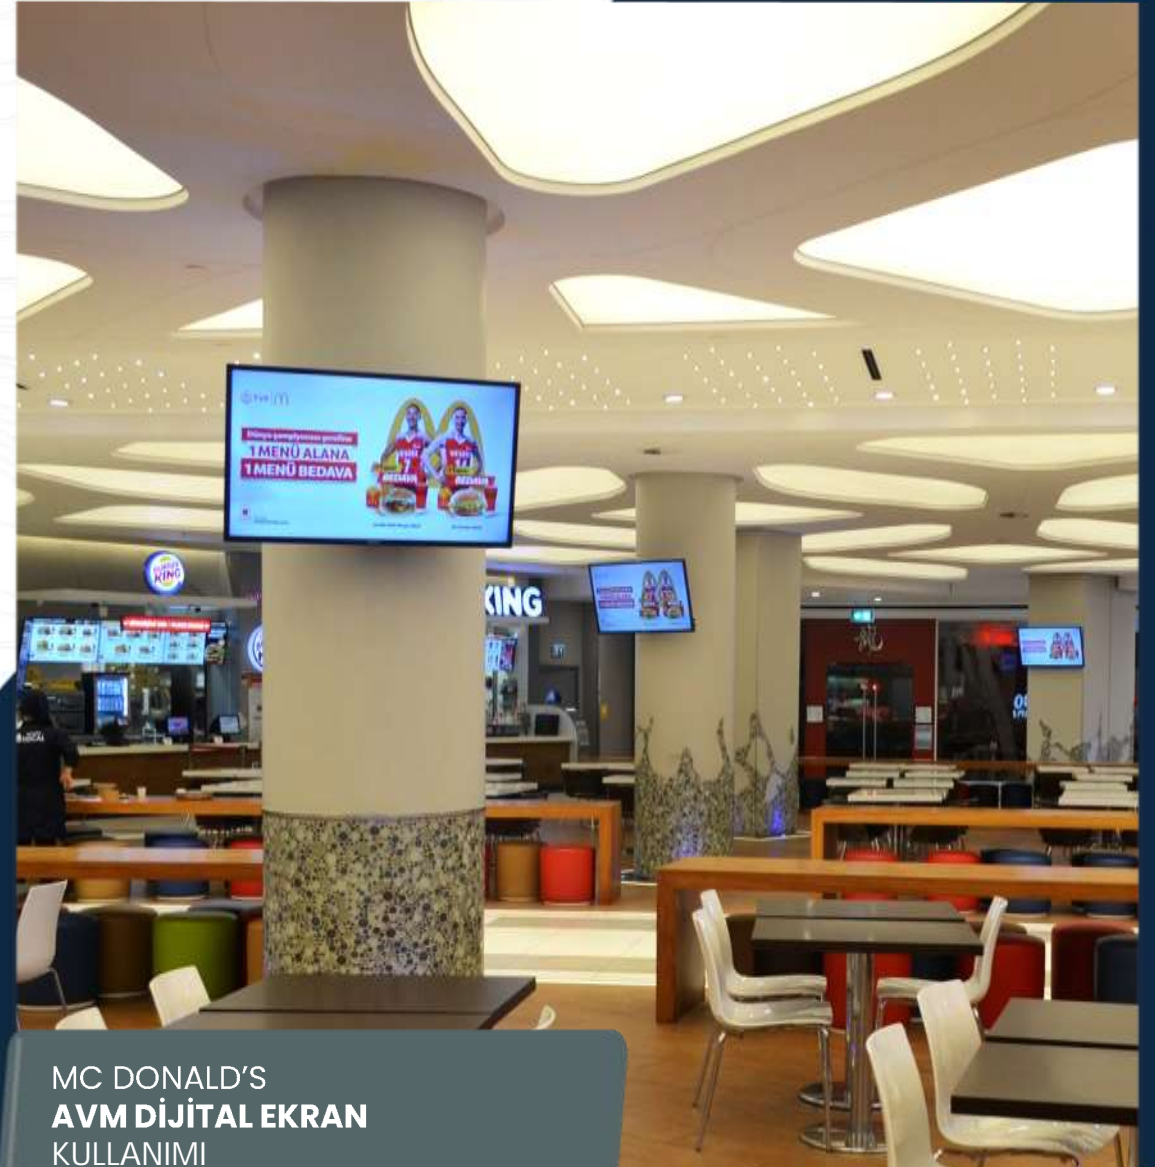

MC DONALD'S
AVM DİJİTAL EKLAN
KULLANIMI