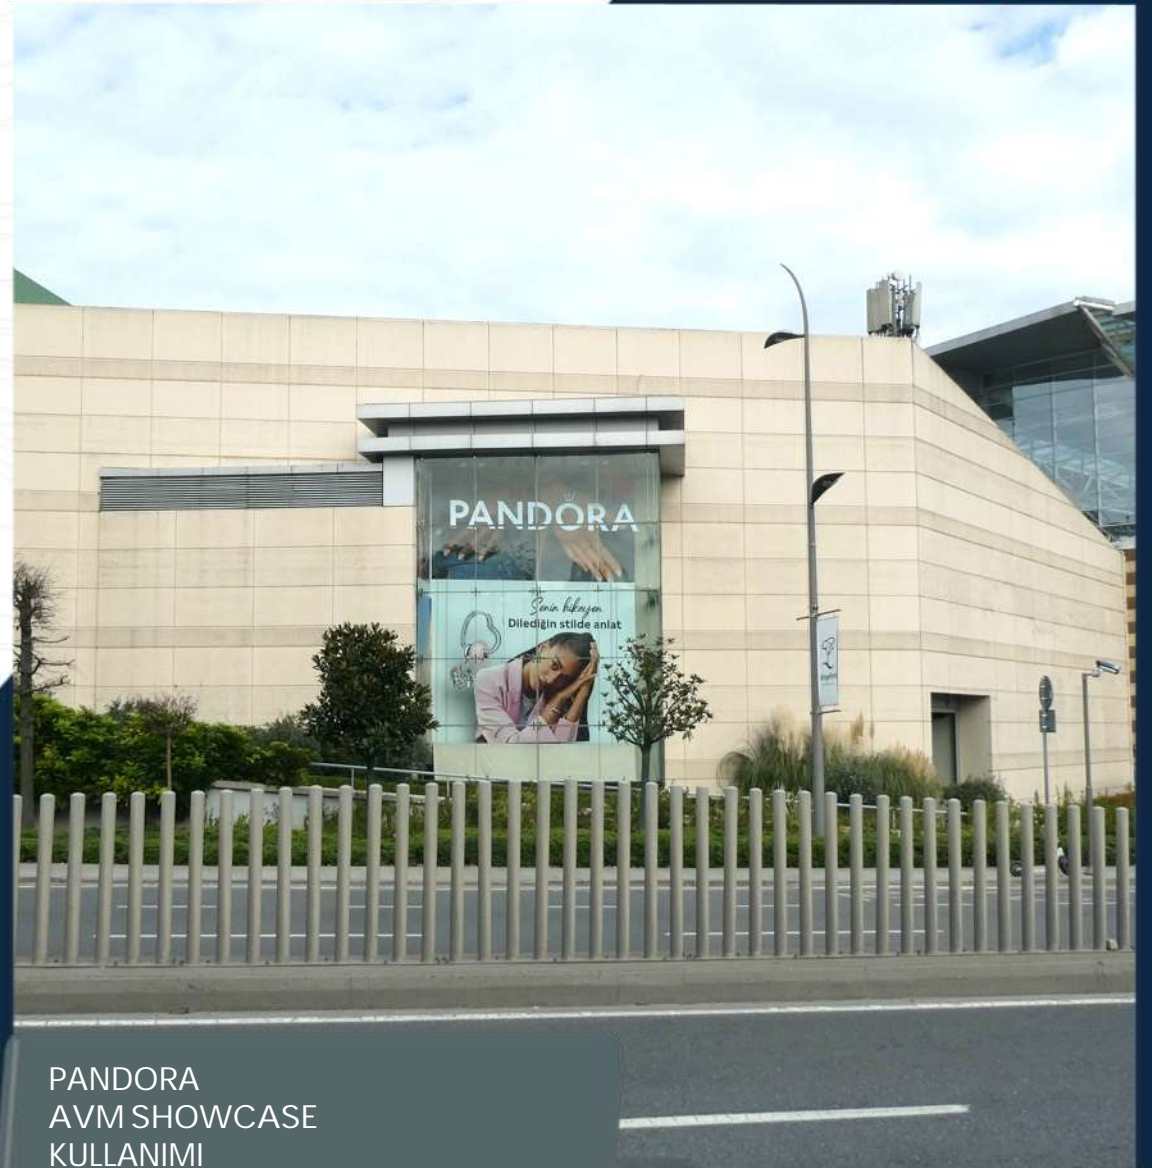

NUM NUM
AVM SHOWCASE
KULLANIMI

APPLE TROY
AVM SHOWCASE
KULLANIMI

ARÇELİK
AVM SHOWCASE
KULLANIMI

ATELIER REBUL
AVM SHOWCASE
KULLANIMI

AUDEMARS PIGUET
AVM SHOWCASE
KULLANIMI

CARTIER
AVM SHOWCASE
KULLANIMI

COLUMBIA
AVM SHOWCASE
KULLANIMI

DYSON
AVM SHOWCASE
KULLANIMI

KARACA
AVM SHOWCASE
KULLANIMI

NESPRESSO
AVM SHOWCASE
KULLANIMI

PANDORA
AVM SHOWCASE
KULLANIMI

SKECHERS
AVM SHOWCASE
KULLANIMI

Tangram

İstanbul

Duvarlarında