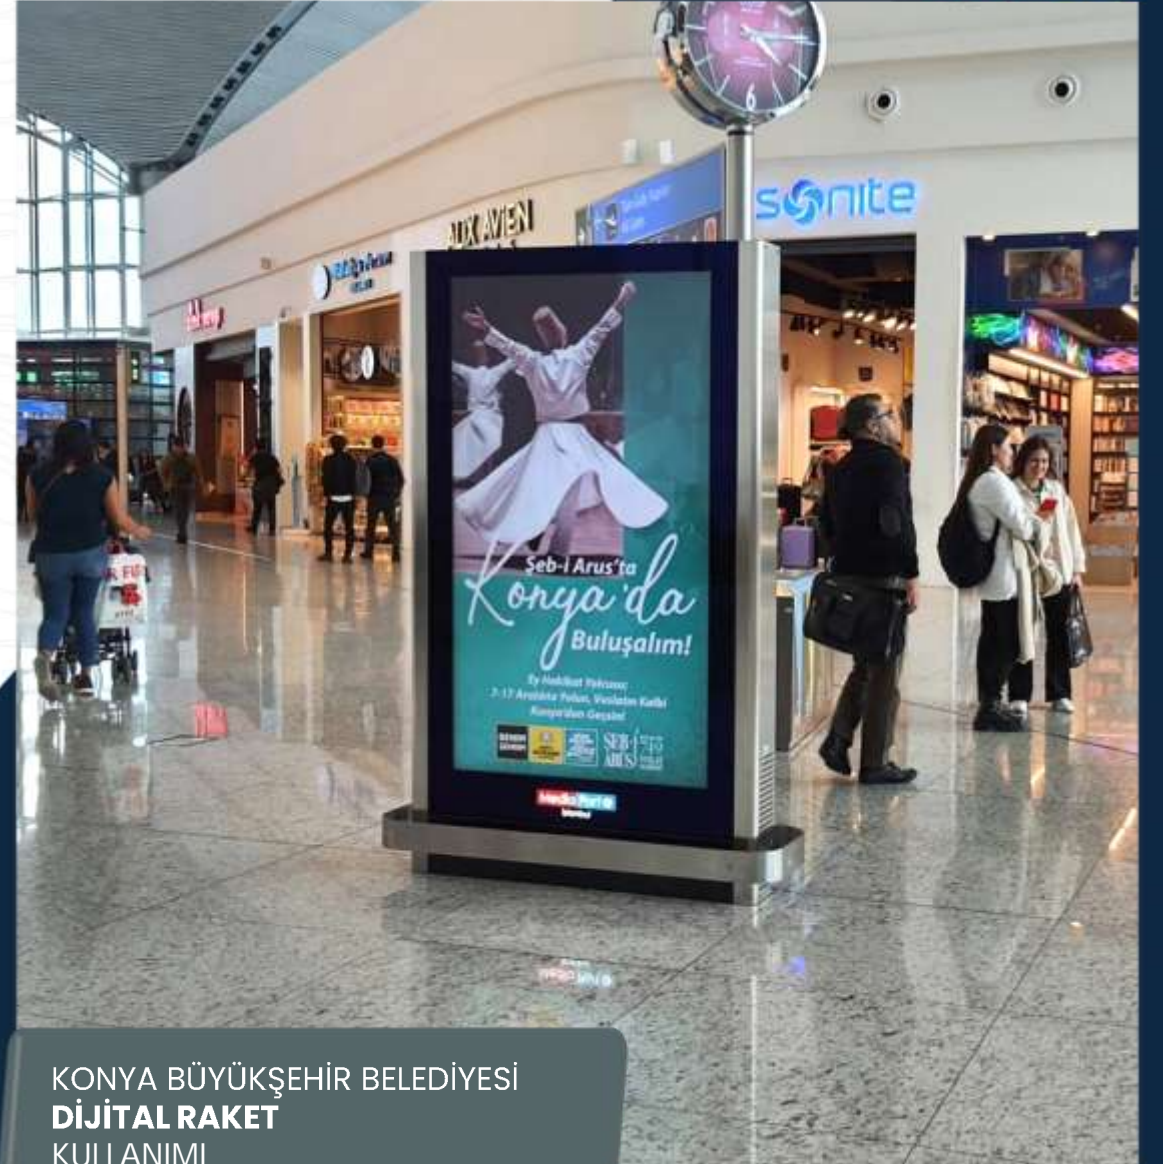

GIORGIO ARMANI
DİJİTAL RAKET
KULLANIMI