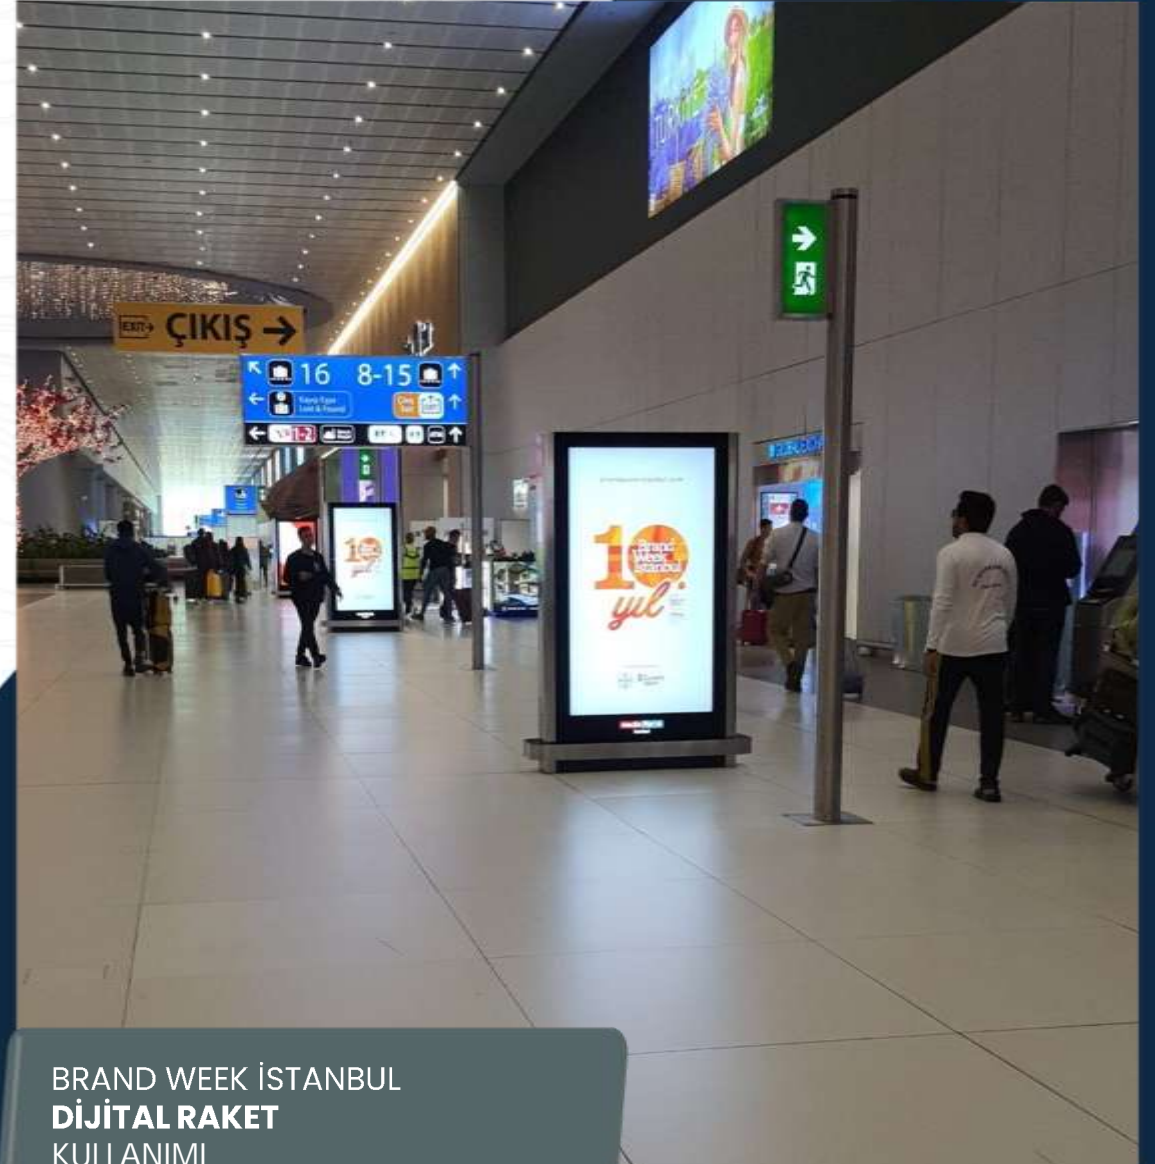

**SQUARE
GROUP** açıklava
reklamcılık

Media Port

İstanbul

Havalimanında

Ekim

AVVA
DİJİTAL RAKET
KULLANIMI

BRAND WEEK İSTANBUL
DİJİTAL RAKET
KULLANIMI

CAHİDE PALAZZO
DİJİTAL RAKET
KULLANIMI